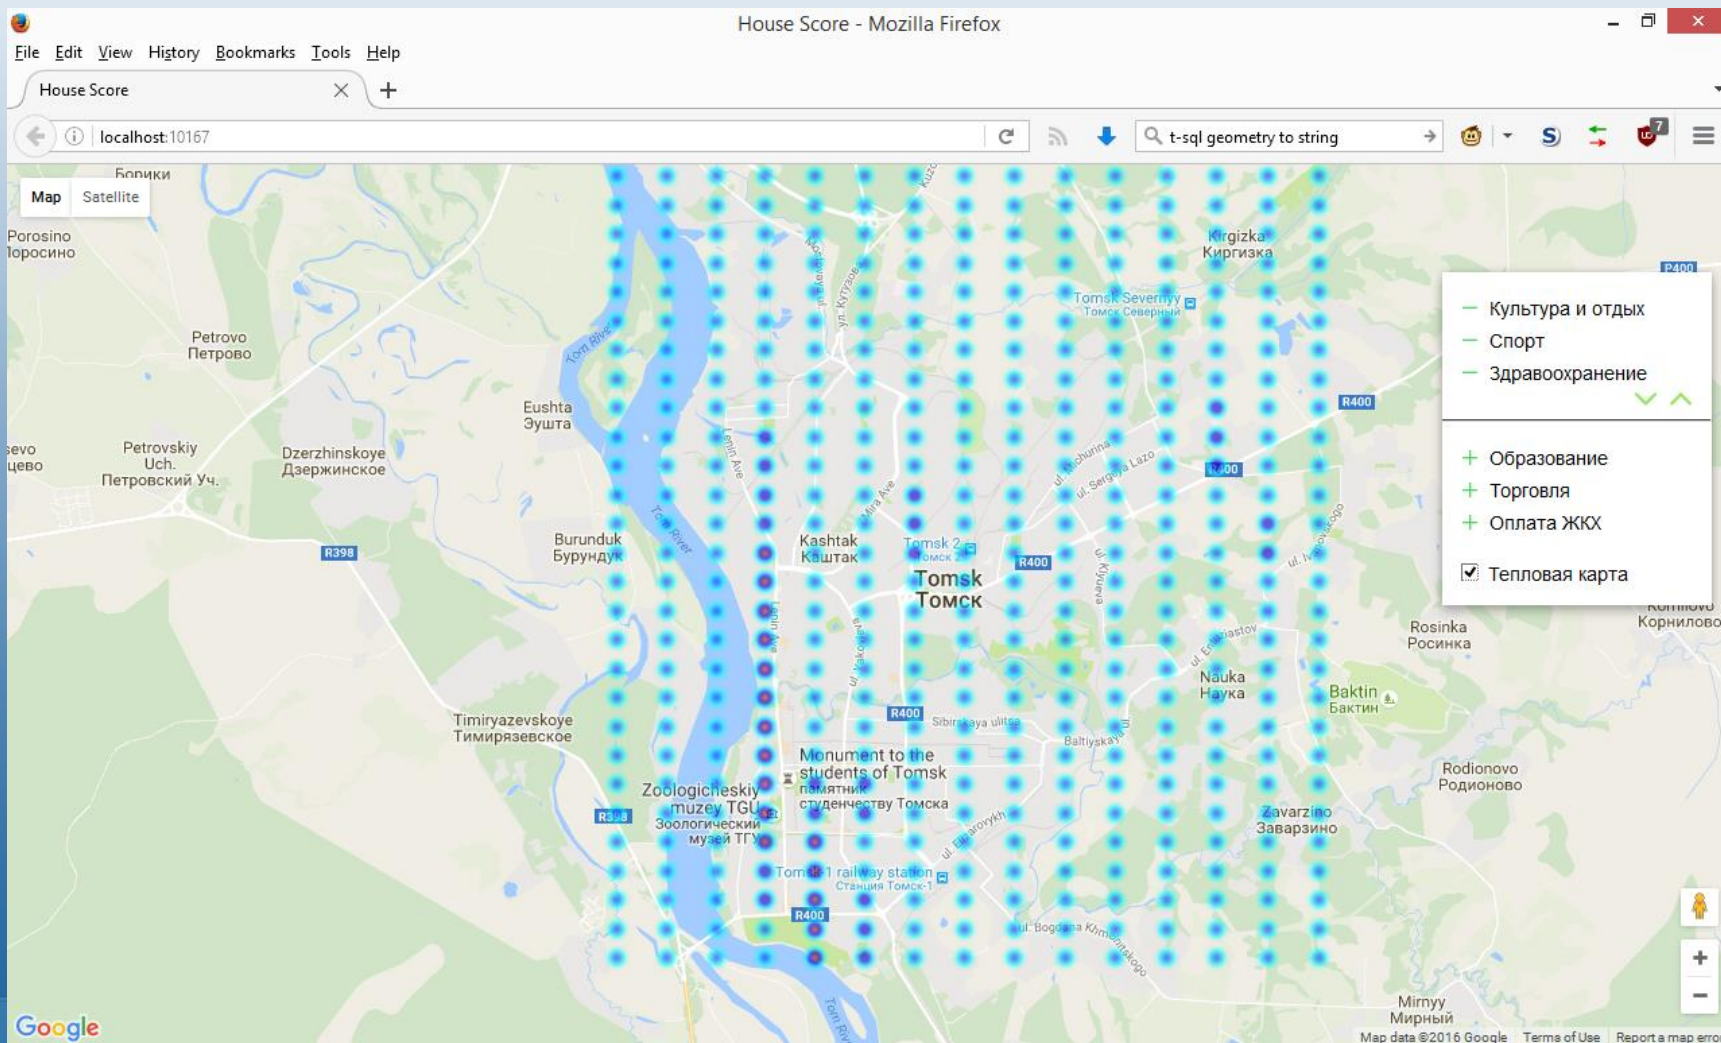

➤ House Score

DROP TABLE Team

План

- Источники данных
- Обработка данных
- Фичи
 - Оценка объектов на карте
 - Приоритеты услуг
 - Визуализация (тепловая карта)
- Применимость

Источники данных

- Геокодер Google API
- База 2GIS
- Открытые данные (Томская область)
 - Перечень управляющих организаций Томской области
 - Ежемесячный мониторинг установленных и фактических тарифов на коммунальные услуги для населения

Обработка данных

- Загрузка и очистка наборов данных
- Нормализация данных
- Загрузка в рабочую схему БД

The screenshot shows a text editor window with three tabs: '01.Categories.sql', 'new 1', and 'data-20151127-structure-20151127.csv'. The active tab displays a CSV file with the following content:

Фичи – Оценка объектов

Фичи – Визуализация

Применимость

- Оценка местоположений на карте города с точки зрения доступности социальных услуг и величины ежемесячных платежей
- Формирование у пользователя представления об обеспеченности районов города интересующими его услугами