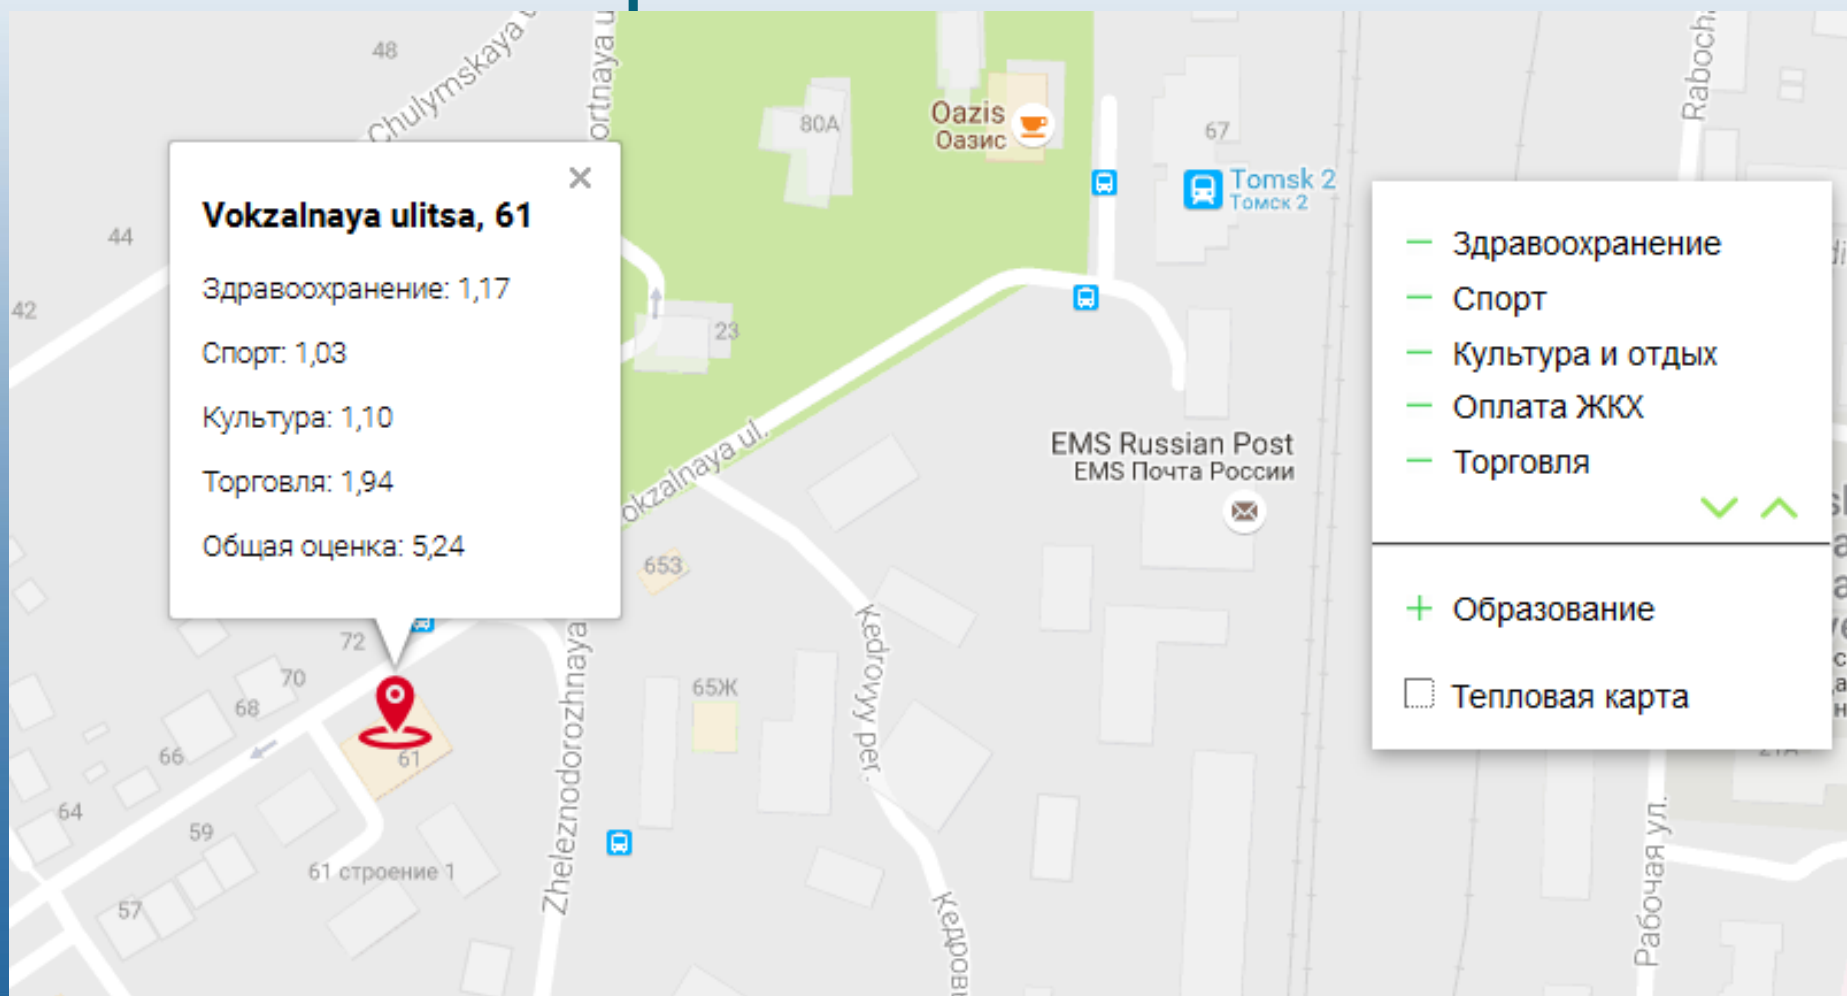

➤ House Score

DROP TABLE Team

План

- Источники данных
- Обработка данных
- Фичи
 - Оценка объектов на карте
 - Приоритеты услуг
 - Визуализация (тепловая карта)
- Применимость

Источники данных

- Геокодер Google API
- База 2GIS
- Открытые данные (Томская область)
 - Перечень управляющих организаций Томской области
 - Ежемесячный мониторинг установленных и фактических тарифов на коммунальные услуги для населения

Фичи – Оценка объектов

Фичи – Визуализация

Применимость

- Оценка местоположений на карте города с точки зрения доступности социальных услуг и величины ежемесячных платежей
- Формирование у пользователя представления об обеспеченности районов города интересующими его услугами